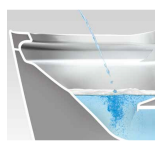

※ご提案いたしましたアラウーノは「タイプ2」です(画像はタイプ0)。  
※写真はイメージです。組合せなどはお見積書をご確認ください。  
小物は付属していません。

ご提案色柄

便ふた:  
ホワイト

フラットリモコン  
ホワイト  
(アプリ対応あり)

主な特徴

「スゴピカ素材(有機ガラス系)」  
ぬめりや黒ずみの原因となる水アカが  
つきにくいので、汚れがたまりにくく  
いつもピカピカ。しかも丈夫です。

「激落ちバブル」  
流すたび、ミリバブルとマイクロバブルの  
2種類の泡と、パワフルな水流で、  
しっかりおそうじします。

「トリプル汚れガード」  
泡のクッションや便器・便座の形状で  
「トビハネヨゴレ」をおさえます。

「汚れをためない「スキマレス設計」  
おそうじのしやすさにこだわり、  
汚れが入りやすいスキマを減らし  
ました。

「オート洗浄・クローズ洗浄モード」  
着座で用を足したあと、便ふたを  
閉じてから自動洗浄※。  
立ったまま使用してもワンボタンで  
同様に洗浄します。  
※オート洗浄設定時。クローズ洗浄モードは  
本体ボタンで設定できます。